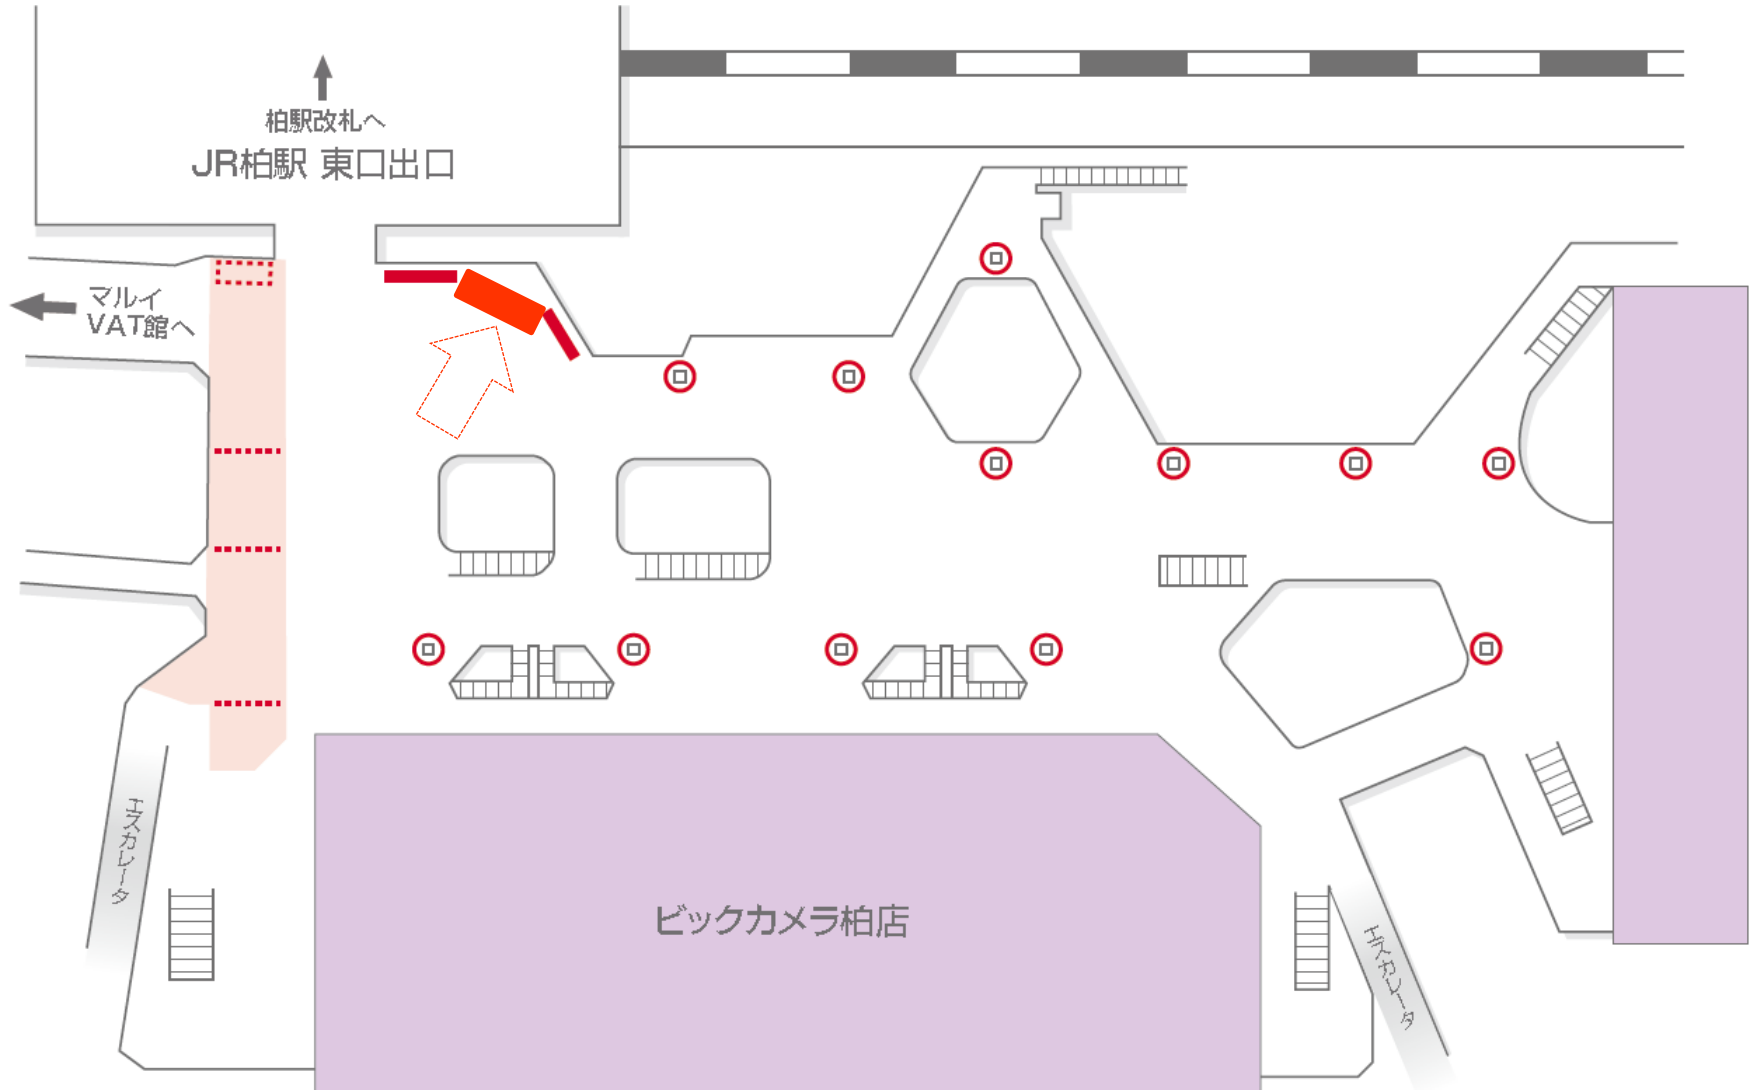

柏駅東口LEDビジョンのご案内

2023年4月1日から新しい料金となります

柏駅東口LEDビジョンのご案内

■媒体仕様

- 掲出位置：柏駅東口ペディストリアンデッキ
- 画面サイズ：W5.5×H3.0m
- 画面解像度：W1848×H1008pixel
- 数量：1基
- 放映時間：6:00～24:00まで配信（1日18時間の配信）
- 音声：あり
- ディスプレイ仕様：屋外用LEDディスプレイ 2.9mmピッチ
- 輝度：5000cd（最大値）
- 意匠審査：柏市による、景観配慮に応じた意匠審査あり

・1週間枠

種別	秒/枠	掲出頻度	掲出回数/1時間	掲出回数/1日	1週間あたり掲出料金	掲出期間
1週間枠	15秒	2回/30分	4回	72回	¥200,000	1週間

※最低放映回数は、メンテナンス、清掃等を含め90%稼働時の回数といたします。 ※動画、静止画等制作費は別途となります。

柏駅東口LEDビジョンのご案内

柏駅 駅図(東口)

柏駅東口LEDビジョンのご案内

■媒体ロケーション

柏駅東口LEDビジョンのご案内

■媒体ロケーション