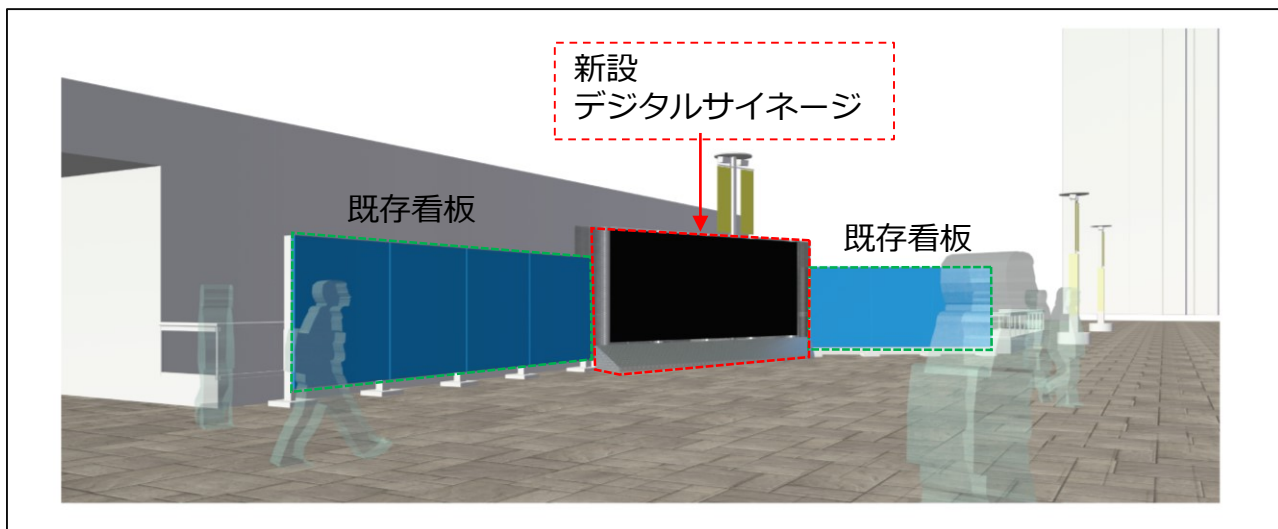

# 柏駅東口ペDESTロリアンデッキ 大型デジタルサイネージ設置工事のお知らせ

都市再生整備計画に基づき、柏駅東口ペDESTロリアンデッキ上に、大型のデジタルサイネージ設備を設置いたします。

それに伴う工事により、下記の期間デッキ上の歩行者の方にご不便をおかけいたしますが、ご理解のほど、よろしくお願い申し上げます。

■工期：令和3年3月16日～令和3年6月中旬（予定）  
（5月末までの予定から6月中旬に変更しております）

## ①大型デジタルサイネージ設置イメージ