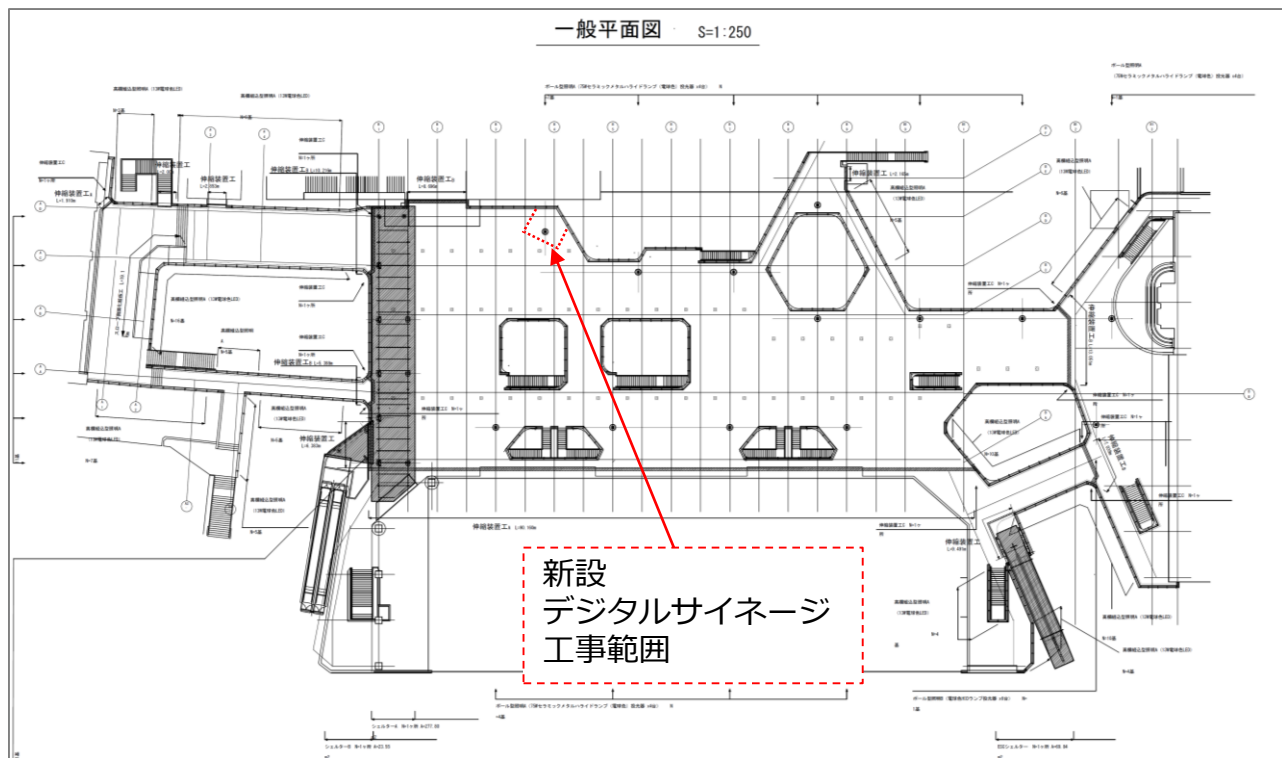

①大型デジタルサイネージ設置イメージ

②大型デジタルサイネージ設置箇所

柏駅東口ペデストリアンデッキ 大型デジタルサイネージ設置工事のお知らせ

③大型デジタルサイネージ設置工事範囲

④大型デジタルサイネージ設置工事範囲（拡大）