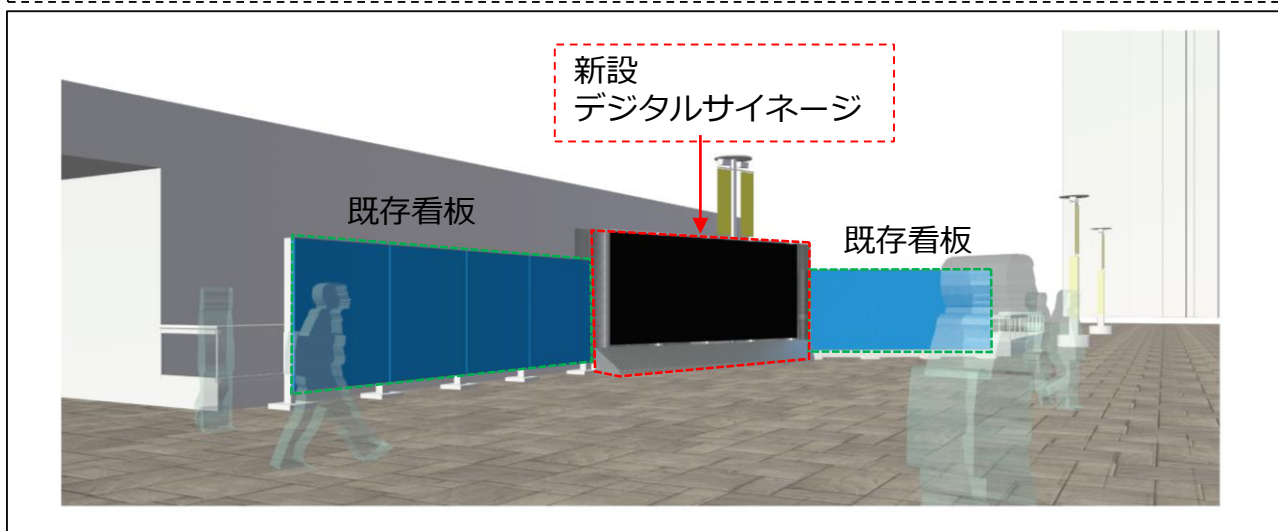

柏駅東口ペデストリアンデッキ 大型デジタルサイネージ設置工事のお知らせ

都市再生整備計画に基づき、柏駅東口ペデストリアンデッキ上に、大型のデジタルサイネージ設備を設置いたします。

それに伴う工事により、下記の期間デッキ上の歩行者の方にご不便をおかけいたしますが、ご理解のほど、よろしくお願い申し上げます。

■工期：令和3年3月16日～令和3年5月中旬（予定）
（工期は変更になる場合もございます）

■お問合せ：(株)星広告 TEL.04-7166-7111
一般財団法人 柏市まちづくり公社 TEL.04-7164-4141

①大型デジタルサイネージ設置イメージ

②大型デジタルサイネージ設置箇所

柏駅東口ペデストリアンデッキ 大型デジタルサイネージ設置工事のお知らせ

③大型デジタルサイネージ設置工事範囲

④大型デジタルサイネージ設置工事範囲（拡大）