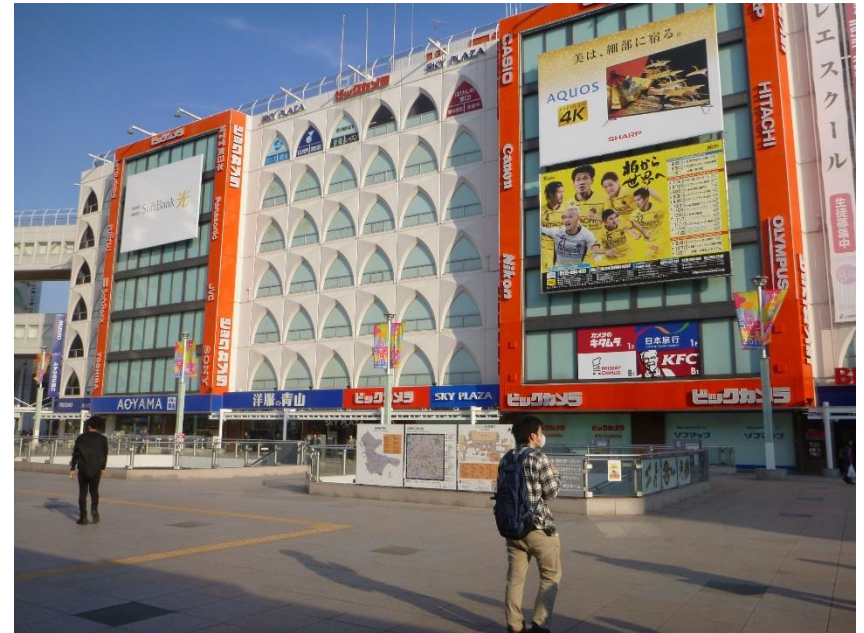

『柏駅 東口フラッグ広告』のご案内

『柏駅 東口フラッグ広告』のご案内

◎柏駅 東口フラッグ広告

駅名	柏駅
掲出場所	東口ダブルデッキ上
規格(たて*よこ)	1.00×2.50m
面数	2面セット 13本
電気	なし
1ヶ月広告料金(税別)	¥400,000
画面製作料金(税別)	¥650,000

- 1ヶ月の期間は、月の1日から月末までの期間です。
- 画面製作料金は画面取り付け・及び撤去費は含まれます。
- 掲出月の3ヶ月前より申し込みを受け付けいたします。申し込み重複の場合は、抽選となります。
- 柏市管理地に掲出する媒体のため、台風等の天候状況により、柏市の要請により媒体を一時撤去する場合がございます。